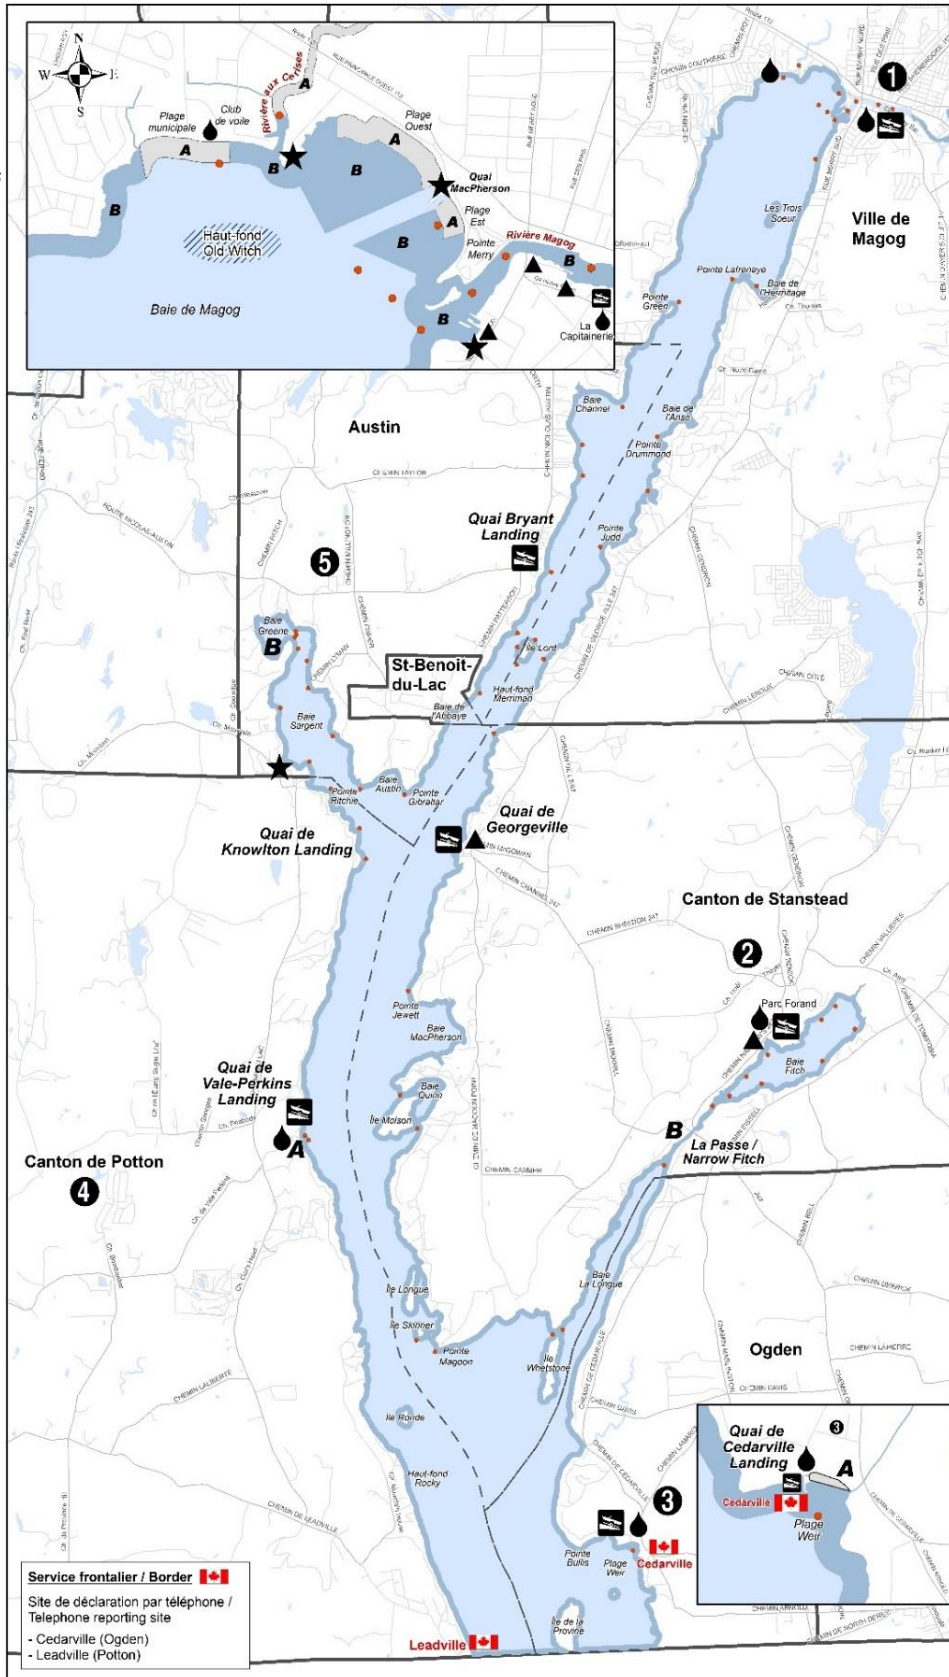

TOUTE EMBARCATION DOIT AVOIR À BORD UN CERTIFICAT D'USAGER OU UN CERTIFICAT DE LAVAGE VALIDE.

LAC MEMPHRÉMAGOG - 2024

🚰 station de lavage 🚢 rampe de mise à l'eau

Magog 🚰
Club de voile
embarcations non motorisées
 Plage des Cantons
 (819-847-3181)
[Cliquez ici](#) pour plus de détails (horaire, etc.)

Austin 🚢
Quai Bryant
aucune station de lavage
 Chemin Bryant Landing
 (819-843-2388)
[Cliquez ici](#) pour plus de détails (horaire, etc.)

Ct Potton 🚰 🚢
Quai Vale-Perkins
 Ch. George-R-Jewett
 (450-292-0045)
[Cliquez ici](#) pour plus de détails (horaire, etc.)

Magog 🚰 🚢
La Capitainerie
 353 Hatley, Magog
 (819-843-1927)
[Cliquez ici](#) pour plus de détails (horaire, etc.)

Georgeville 🚢
Quai de Georgeville
aucune station de lavage
 Chemin Carré Copp
[Cliquez ici](#) pour plus de détails (horaire, etc.)

Ct Stanstead 🚰 🚢
Parc Forand
 Rte 247, Fitch Bay
 (819-876-5577)
[Cliquez ici](#) pour plus de détails (horaire, etc.)

Ogden 🚰 🚢
Quai de Cedarville (adjacent parc Weir)
 Ch. Weir, Cedarville
 (819-876-7117)
[Cliquez ici](#) pour plus de détails (horaire, etc.)